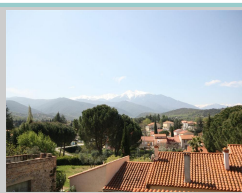

Beautiful
SOUTH

MAISON DE CARACTERE A VENDRE AVEC PATIO, VUES, ILLE SUR TET

REF: VH959F

Belle maison de village de caractère avec patio et dépendance et de belles vues des montagnes et le Canigou à vendre dans un pittoresque village proche d'Ille-sur-Têt. Ses 120m² habitables sur 3 niveaux offrent au rdc une spacieuse pièce avec cuisine équipée ouverte et salle à manger avec cheminée. Le 1er étage se compose de 2 chambres, une salle de bains et une buanderie. Au dernier étage se trouvent une superbe pièce de vie avec poêle à bois, une petite chambre, WC et une mezzanine. Emplacement idéal dans une impasse, vues dégagées, patio, accès facile. Cette maison de caractère en vente est proposée par l'agence Beautiful South, Perpignan.

Type	Maison de Village
Salle(s) de bain:	1
Chambre(s)	3
Surface hab.	120 m2
Espace ext	20m ²

À PROXIMITÉ:

Littoral	35mins
Perpignan	25mins
Girona:	1h30
Pyrénées ski	1h10

AUTRES CARACTÉRISTIQUES:

Terrasse ou Patio