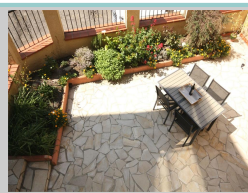

Beautiful
SOUTH

MAISON DE CARACTERE A VENDRE AVEC PATIO, VUES, ILLE SUR TET

REF: VH959F

Belle maison de village de caractère avec patio et dépendance et de belles vues des montagnes et le Canigou à vendre dans un pittoresque village proche d'Ille-sur-Têt. Ses 120m² habitables sur 3 niveaux offrent au rdc une spacieuse pièce avec cuisine équipée ouverte et salle à manger avec cheminée. Le 1er étage se compose de 2 chambres, une salle de bains et une buanderie. Au dernier étage se trouvent une superbe pièce de vie avec poêle à bois, une petite chambre, WC et une mezzanine. Emplacement idéal dans une impasse, vues dégagées, patio, accès facile. Cette maison de caractère en vente est proposée par l'agence Beautiful South, Perpignan.

Type	Maison de Village
Salle(s) de bain:	1
Chambre(s)	3
Surface hab.	120 m2
Espace ext	20m ²

À PROXIMITÉ:

Littoral	35mins
Perpignan	25mins
Girona:	1h30
Pyrénées ski	1h10

AUTRES CARACTÉRISTIQUES:

Terrasse ou Patio